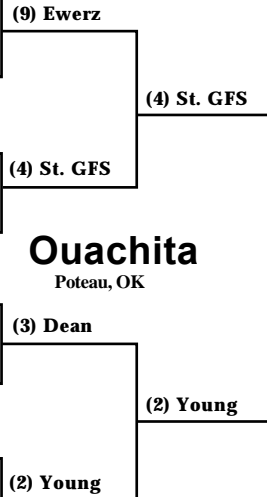

First Round
Mar. 11,12

Second Round
Mar. 25,26

Sweet 16
Apr. 1,2

Elite Eight
Apr. 9,10

Final Four
Apr. 15,16

NATIONAL
CHAMPIONSHIP

Final Four
Apr. 15,16

Elite Eight
Apr. 9,10

Sweet 16
Apr. 1,2

Second Round
Mar. 25,26

First Round
Mar. 11,12

- (1) David Boyd
- (16) Jeremy Gibbs
- (8) Amanda Adams
- (9) Whitney Ewerz
- (5) NWSU-NSOOC
- (12) Heather Buchman
- (4) St. GFS
- (13) Myron Armes
- (11) Lance Keel
- (6) Matt Gaffner
- (14) Brenton Leete
- (3) Andy Dean
- (10) Nathan Johnson
- (7) Kiel Ortega
- (15) Robert Lowery
- (2) Shane Young

- (1) Boyd
  Zoe, OK
- (9) Ewerz
- (5) NWSU
  Zoe, OK
- (4) St. GFS
- (6) Gaffner
  Plunkettville, OK
- (3) Dean
- (10) N. Johnson
  Plunkettville, OK
- (2) Young